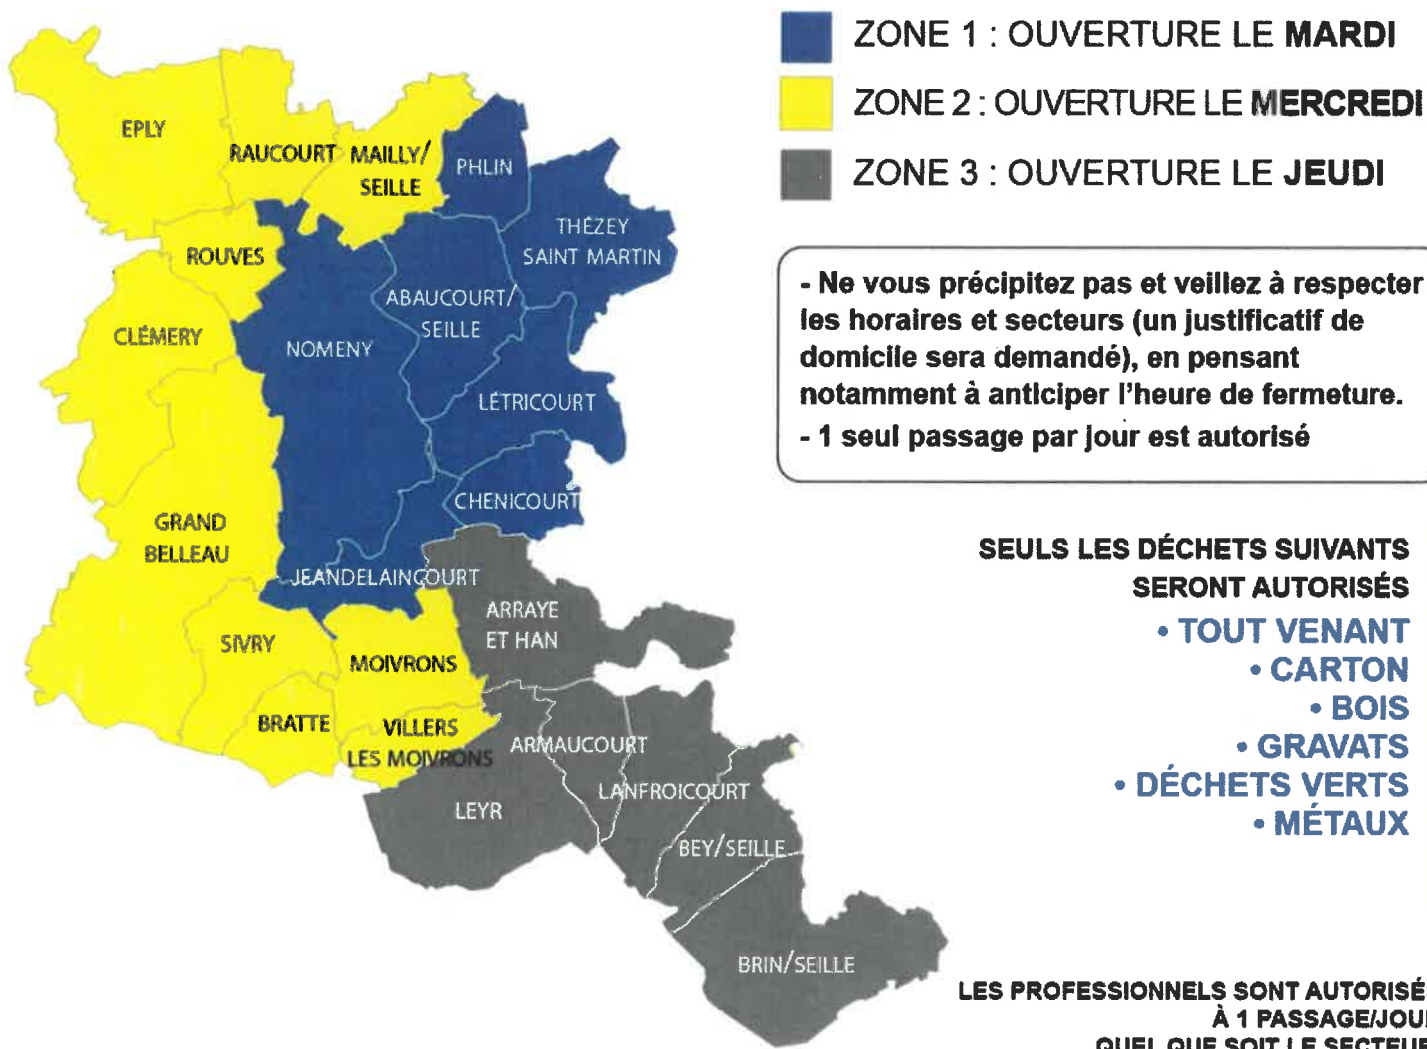

À COMPTER DU MARDI 28 AVRIL ET JUSQU'AU JEUDI 07 MAI

DÉCHÈTERIE DE NOMENY

LA DÉCHÈTERIE DE NOMENY SERA OUVERTE DU MARDI AU JEUDI DE 8H À 13H SELON LES SECTEURS SUIVANTS :

DISPOSITIFS MIS EN PLACE POUR ASSURER LA SECURITÉ DE TOUTES ET TOUS :

- Pour vous rendre à la déchèterie, vous devez impérativement vous munir de votre vignette de déchèterie ainsi que de votre attestation de déplacement dérogatoire, en cochant la case "déplacements pour effectuer des achats de première nécessité". VOUS NE DEVEZ PAS ÊTRE PLUS DE DEUX PERSONNES PAR VÉHICULE. SI VOUS ÊTES ACCOMPAGNÉ(E) D'UN ENFANT, CE DERNIER DEVRA RESTER À L'INTÉRIEUR DU VÉHICULE ;

- Deux agents seront présents pour vous informer et assurer la régulation des flux ; ceci dans le strict respect des gestes barrières et des mesures sanitaires en vigueur. Ils seront équipés de gants, masques et gels.
AUCUNE AIDE AU DÉCHARGEMENT DES VÉHICULES NE SERA EN REVANCHE RÉALISÉE